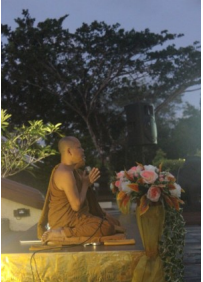

Purnama setelah waisak usai menandakan Hari Raya Asalha Puja dimulai, seluruh umat buddha merayakan hari Asalha Puja dan tahun ini memperingati Asalha Puja yang ke 2559 / 2015. Begitu juga umat buddha Mahavihara buddhamanggala mengadakan puja Asalha Puja secara sederhana di halaman Candi Buddhamanggala. Perayaan Asalha Puja kali ini dipimpin oleh Romo Pandita Jayadhammo Sugiyo dan Romo Pandita Hendri Tatang dan dihadiri oleh YM. Subhapanno Mahathera, Samanera Aggaseno, Samanera Vijjasarano.

Acara diawali dengan pradaksina mengelilingi Candi buddhamanggala yang dipimpin oleh YM. Subhapanno Mahathera dan diikuti oleh umat.

kemudian dilanjutkan dengan pembacaan Paritta yang dipimpin oleh Romo Pandita

Umat bersemadi dibimbing oleh bhikkhu sangha

Perempuan disampaikan YM. Subhapanno Mahathera

Persembahkan bunga kepada bapak pembimas kaltim, Perwakilan Magabudhi, perwakilan

ceremonial dilanjutkan dengan pelimpahan jasa yang disimbolkan dengan tuang air.